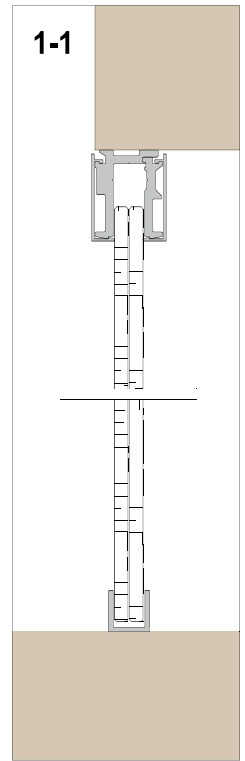

ÖPPNINGENS MÅTT

Höjd 2110 mm / bredd 1000 mm

LJUDISOLERING

Rw 37 dB (VTT testprotokoll nr VTT-S-02283-17)

MATERIAL

Aluminiumprofiler
+ luddämpande laminerat säkerhetsglas

YTBEHANDLING

Naturell anodisering eller RAL färg

TRÖSKEL

40 x 3 mm aluminium
+ svart borstlist i dörrbladets underkant

VIKT

25 Kg / m²

TILLVAL

Filmbeläggning på glaset / tyst dörrstängare

Typ: MOD92
 skjutdörr
 Material: Aluminium
 Glas: Dörr 44.2 SC
 Vägg 66.2 SC

- ① Överskena
- ② Tätning
- ③ Tröskel ~ 40 x 3 mm
- ④ Extra tröskel