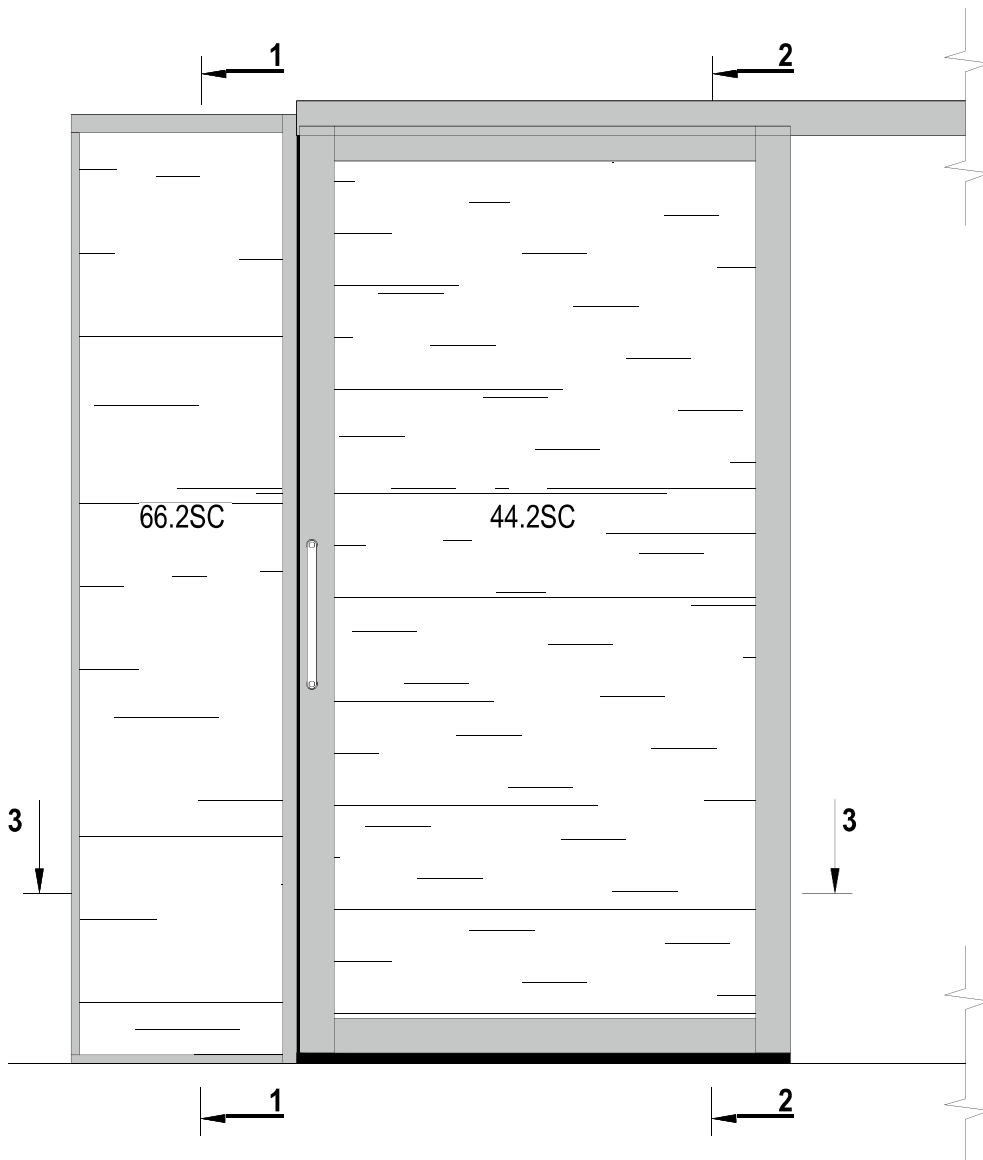

ÖPPNINGENS MÅTT

Höjd 2110 mm / bredd 1000 mm

LJUDISOLERING

Rw 37 dB (VTT testprotokoll nr VTT-S-02283-17)

MATERIAL

Aluminiumprofiler
+ luddämpande laminerat säkerhetsglas

YTBEHANDLING

Naturell anodisering eller RAL färg

TRÖSKEL

40 x 3 mm aluminium
+ svart borstlist i dörrbladets underkant

VIKT

25 Kg / m²

TILLVAL

Filmbeläggning på glaset / tyst dörrstängare

Typ: MOD92
 skjutdörr
 Material: Aluminium
 Glas: Dörr 44.2 SC
 Vägg 66.2 SC

- ① Överskena
- ② Tätning
- ③ Tröskel ~ 40 x 3 mm
- ④ Extra tröskel