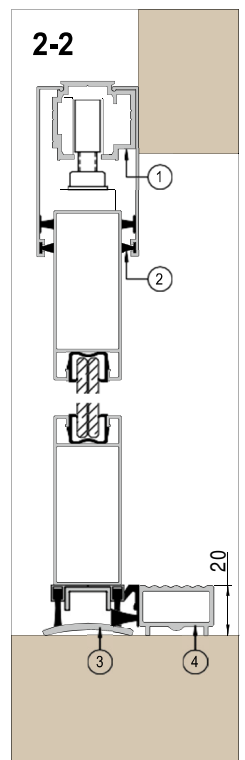

ÖPPNINGENS MÅTT

Höjd 2110 mm / bredd 1000 mm

LJUDISOLERING

Rw 37 dB (VTT testprotokoll nr VTT-S-02283-17)

MATERIAL

Aluminiumprofiler
+ luddämpande laminerat säkerhetsglas

YTBEHANDLING

Naturell anodisering eller RAL färg

TRÖSKEL

40 x 3 mm aluminium
+ svart borstlist i dörrbladets underkant

VIKT

25 Kg / m²

TILLVAL

Filmbeläggning på glaset / tyst dörrstängare

Typ: MOD92
 skjutdörr
 Material: Aluminium
 Glas: Dörr 44.2 SC
 Vägg 66.2 SC

- ① Överskena
- ② Tätning
- ③ Tröskel ~ 40 x 3 mm
- ④ Extra tröskel