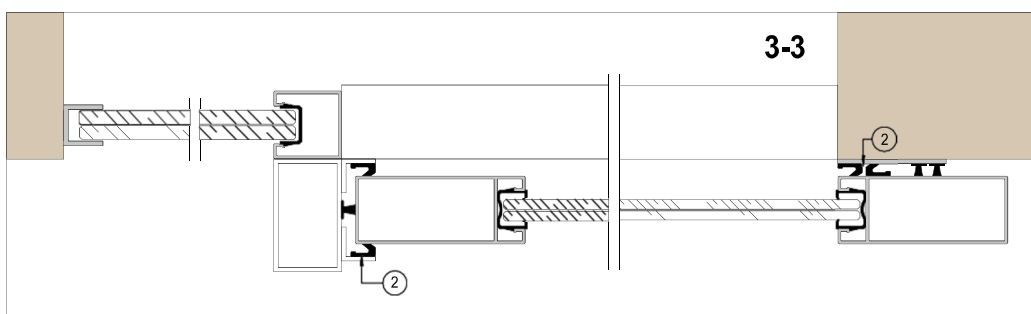

ÖPPNINGENS MÅTT

Höjd 2110 mm / bredd 1000 mm

LJUDISOLERING

Rw 37 dB (VTT testprotokoll nr VTT-S-02283-17)

MATERIAL

Aluminiumprofiler
+ luddämpande laminerat säkerhetsglas

YTBEHANDLING

Naturell anodisering eller RAL färg

TRÖSKEL

40 x 3 mm aluminium
+ svart borstlist i dörrbladets underkant

VIKT

25 Kg / m²

TILLVAL

Filmbeläggning på glaset / tyst dörrstängare

Typ: MOD92
 skjutdörr
 Material: Aluminium
 Glas: Dörr 44.2 SC
 Vägg 66.2 SC

- ① Överskena
- ② Tätning
- ③ Tröskel ~ 40 x 3 mm
- ④ Extra tröskel